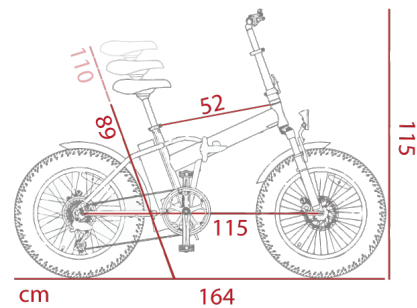

## Caratteristiche VF19

Telaio	Alluminio
Ruote	20"
Motore	250W XOFO
Freni	A disco tektro
Cambio	Shimano Tourney 7 velocità
Forcella	Rigida
Velocità	Max 25 km/h
Cerchi	In lega a raggi
Cavalletto	Si
Sella	Royal
Codice	M-VF19
Ean	8028153109533

Batteria	Samsung 36V-10400 mAh
Ricarica	4-6 ore
Autonomia	Max 35 Km
Peso Batteria	2.88 Kg
Display	Spie LED
Luci	Fronte/Retro Proiettore LED

Peso Bike	26 kg
Imballo	-
Peso Imballo	-
Portata	Max 100 Kg
Pieghevole	Si