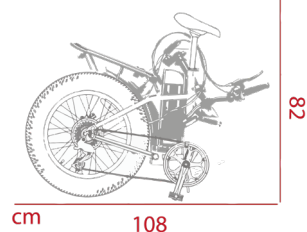

## Caratteristiche VF19

Telaio	Alluminio
Ruote	20"
Motore	250W XOFO
Freni	A disco tektro
Cambio	Shimano Tourney 7 velocità
Forcella	Rigida
Velocità	Max 25 km/h
Cerchi	In lega a raggi
Cavalletto	Si
Sella	Royal
Codice	M-VF19
Ean	8028153109533

Batteria	Samsung 36V-10400 mAh
Ricarica	4-6 ore
Autonomia	Max 35 Km
Peso Batteria	2.88 Kg
Display	Spie LED
Luci	Fronte/Retro Proiettore LED

Peso Bike	26 kg
Imballo	-
Peso Imballo	-
Portata	Max 100 Kg
Pieghevole	Si